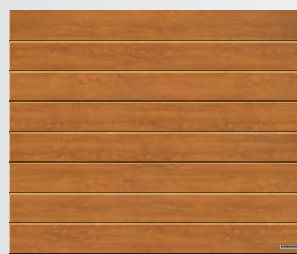

Glatte Oberfläche: L-Sicke Duragrain / L-Sicke Planar

Die glatte **Oberfläche Duragrain** in 8 modernen Farben gefällt mit einer dauerhaft schönen Toransicht. (Abb. rechts in Diamond Stone)

Die **Endbeschichtung aus hochfestem Schutzlack** ist besonders unempfindlich, kratzfest und schmutzabweisend.

Die lackierte **Oberfläche Decolor*** besticht mit natürlicher Holzoptik in 3 Dekoren. (Abb. links in Dekor Golden Oak)

RAL 9016,
Verkehrsweiß

RAL 9006,
Weißaluminium

RAL 9007,
Graualuminium

CH 703,
Anthrazit metallic

RAL 7016,
Anthrazitgrau

RAL 8028,
Terrabraun

Decolor*
Dekor Golden Oak

Decolor*
Dekor Dark Oak

Decolor*
Dekor Night Oak

Made in Germany

- 1** Die Lamellen erhalten Sie außen mit einer Polyester-Grundbeschichtung.
- 2** Die Innenseite der Lamellen liefern wir in silberfarbener Verzinkung mit Schutzlack.

Lamellen

*Die Decolor Oberfläche ist auf der Außenseite in Holzoptik Golden Oak, Dark Oak oder Night Oak lackiert. Sie ist nicht ansichtgleich zur Decograin Oberfläche der Hörmann Haustüren.

Die Abbildung der Farben ist aus drucktechnischen Gründen nicht farbverbindlich.