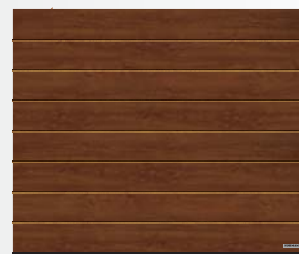

Glatte Oberfläche: L-Sicke Duragrain / L-Sicke Planar

Die glatte **Oberfläche Duragrain** in 8 modernen Farben gefällt mit einer dauerhaft schönen Toransicht. (Abb. rechts in Diamond Stone)

Die **Endbeschichtung aus hochfestem Schutzlack** ist besonders unempfindlich, kratzfest und schmutzabweisend.

Die lackierte **Oberfläche Decolor*** besticht mit natürlicher Holzoptik in 3 Dekoren. (Abb. links in Dekor Golden Oak)

RAL 9016,
Verkehrsweiß

RAL 9006,
Weißaluminium

RAL 9007,
Graualuminium

CH 703,
Anthrazit metallic

RAL 7016,
Anthrazitgrau

RAL 8028,
Terrabraun

Decolor*
Dekor Golden Oak

Decolor*
Dekor Dark Oak

Decolor*
Dekor Night Oak

Made in Germany

- 1** Die Lamellen erhalten Sie außen mit einer Polyester-Grundbeschichtung.
- 2** Die Innenseite der Lamellen liefern wir in silberfarbener Verzinkung mit Schutzlack.

Lamellen

*Die Decolor Oberfläche ist auf der Außenseite in Holzoptik Golden Oak, Dark Oak oder Night Oak lackiert. Sie ist nicht ansichtgleich zur Decograin Oberfläche der Hörmann Haustüren.

Die Abbildung der Farben ist aus drucktechnischen Gründen nicht farbverbindlich.